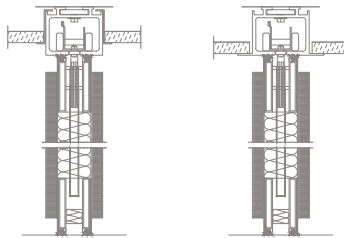

PANALL

THE FLUSH PARTITION FACTORY

FLUSH MOBILE

flexibele
ruimtes

pan-all.be

FLUSH MOBILE

Mobiele wand opgehangen aan een rail zonder vloergeleiding.

De **Flush-Mobile** is samengesteld uit meerdere panelen, die al dan niet verbonden met elkaar een ruimte snel kunnen opdelen of groter maken. Deze panelen hangen vrij in een plafondbrail en worden verplaatst met behulp van diverse rolwagensystemen.